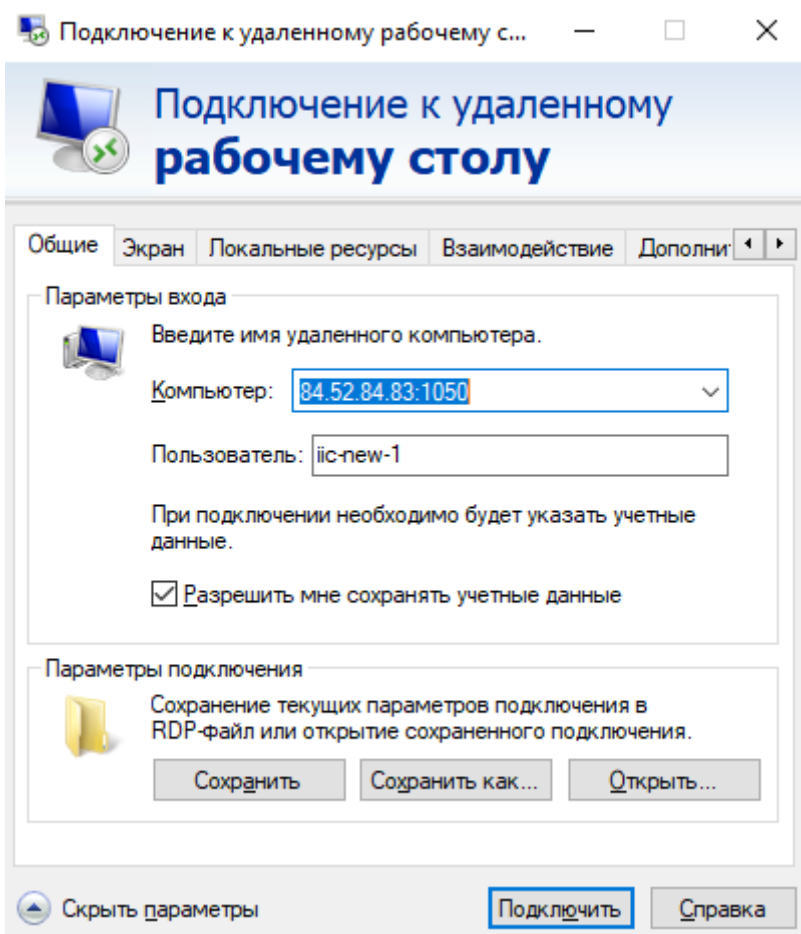

Подключение к серверу

Адрес: 84.52.84.83:1050

Логин: iic-new-1

Пароль: 196c303a51

Подключение к серверу, инструкция.

1. Запустить программу по значку на рабочем столе «Подключение к серверу».

2. Заполнить по образцу

3. Может выйти одна из двух форм. С выбором пароля, или представленная ниже. Соответственно либо введите пароль, либо поставьте галочку и нажмите ок.